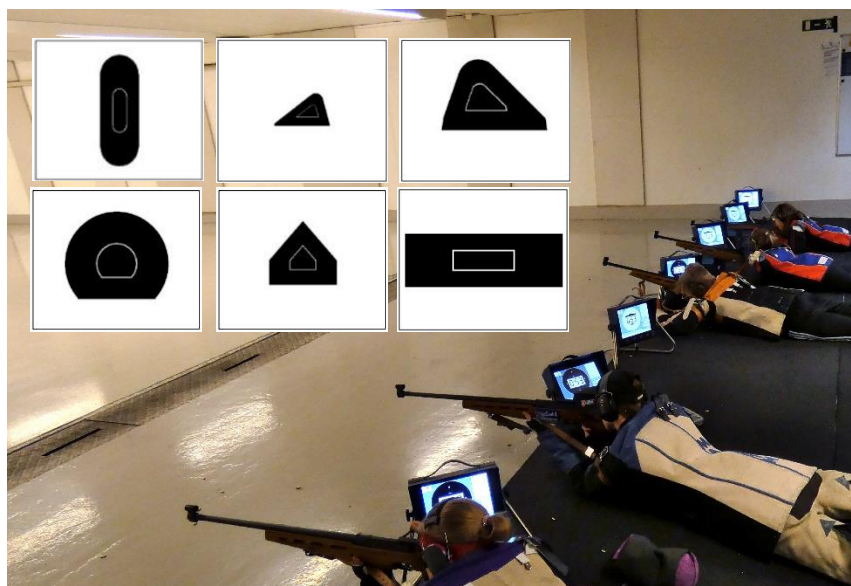

**En komplett
leverandør til
moderne skytebaner**

Nedskalert felt

Kongsberg Target Systems er en komplett leverandør av skyteskiver til jaktbaner.

Nå lanserer vi en kampanje for felttrening innendørs til KONGSBERG OpticScore. Alt i en pakke.

Utvid treningstilbudet på banen med morsom og relevant trening.

Arranger innendørs feltstevner i vintersesongen for sportskyttere og jegere.

Gjør alle på laget klare til feltskyting og LS 2025 på Kongsberg.

Kontakt Svend på telefon 932 82 220 eller bestill på epost: sk@kongsberg-ts.no

Komplett pakke for innendørstrening felt

Nå får du en komplett løsning for felt innendørs til KONGSBERG OpticScore. Utvid treningstilbudet på banen med morsom og relevant trening.

Kampanjepris komplett: 4 990,-

Prisen inkluderer blink-definisjoner med 6 nedskalerte figurer og 240 frontskjermer (40 av hver figur):

- Finfelt Hjul
- Finfelt Mini_1/9
- Finfelt Mini_1/3
- Finfelt Stripe
- Finfelt C15
- Finfelt 1/10

Frakt kommer i tillegg med kr. 250,- fritt levert i Norge. Pris pr pakke (1 figur/40 blinker): kr. 280. Alle priser er eks.mva.