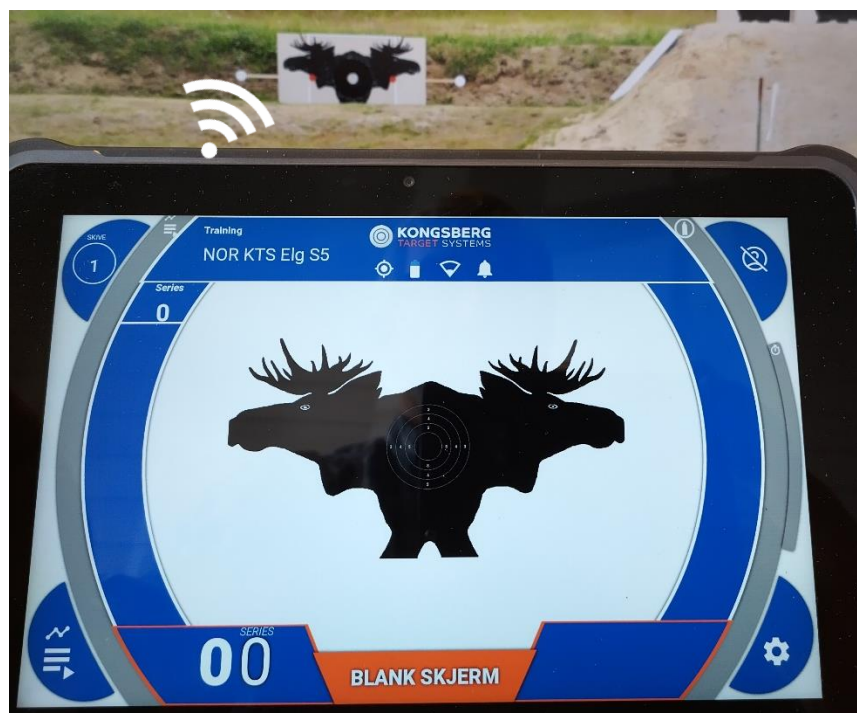

**En komplett
leverandør til
moderne skytebaner**

ELGBANE

Kongsberg Target Systems er en komplett leverandør av skyteskiver til jaktbaner.

Nå lanserer vi en kampanje for elektronisk elgbane. Velg mellom komplett anlegg eller oppgradering til elektronikk med KONGSBERG eScore™

Utvid treningstilbudet på banen med morsom trening som gir sikrere og bedre jegere.

Banen har justerbar hastighet med 2 raske og 2 langsomme bevegelser som kan stilles inn til mellom 0 – 6 m/s.

Skinnegangen på til sammen 42 meter leveres i 14 like seksjoner á 3 meter for enkel håndtering og montering.

Det lønner seg å kjøpe alt fra en og samme leverandør, så får du en trygghet i forhold til garantier og oppfølging.

Kontakt Svend på telefon 932 82 220 eller epost: sk@kongsberg-ts.no for bestilling eller spørsmål.

Kampanjen varer til
01.07.2024

Komplett anlegg eller oppgradering til elektronikk

Nå får du alt fra en leverandør! Vi leverer oppgradering av gamle anlegg til elektronikk, eller komplett løsning med skinner, motor, skive, monitor og kontrollsystemet KONGSBERG eScore™

Kampanjepris komplett: 274 500,-

Komplett anlegg inkludert skinner (42m), motorstyring, antenner, monitor og programvare.

Kampanjepris, elektronisk skive: 75 000,-

Komplett oppgradering til elektronisk anlegg, inkludert skive, antenner, monitor og programvare.

Frakt kommer eventuelt i tillegg med 10 000,- fritt levert i hele Norge. Alle priser er ink.mva.